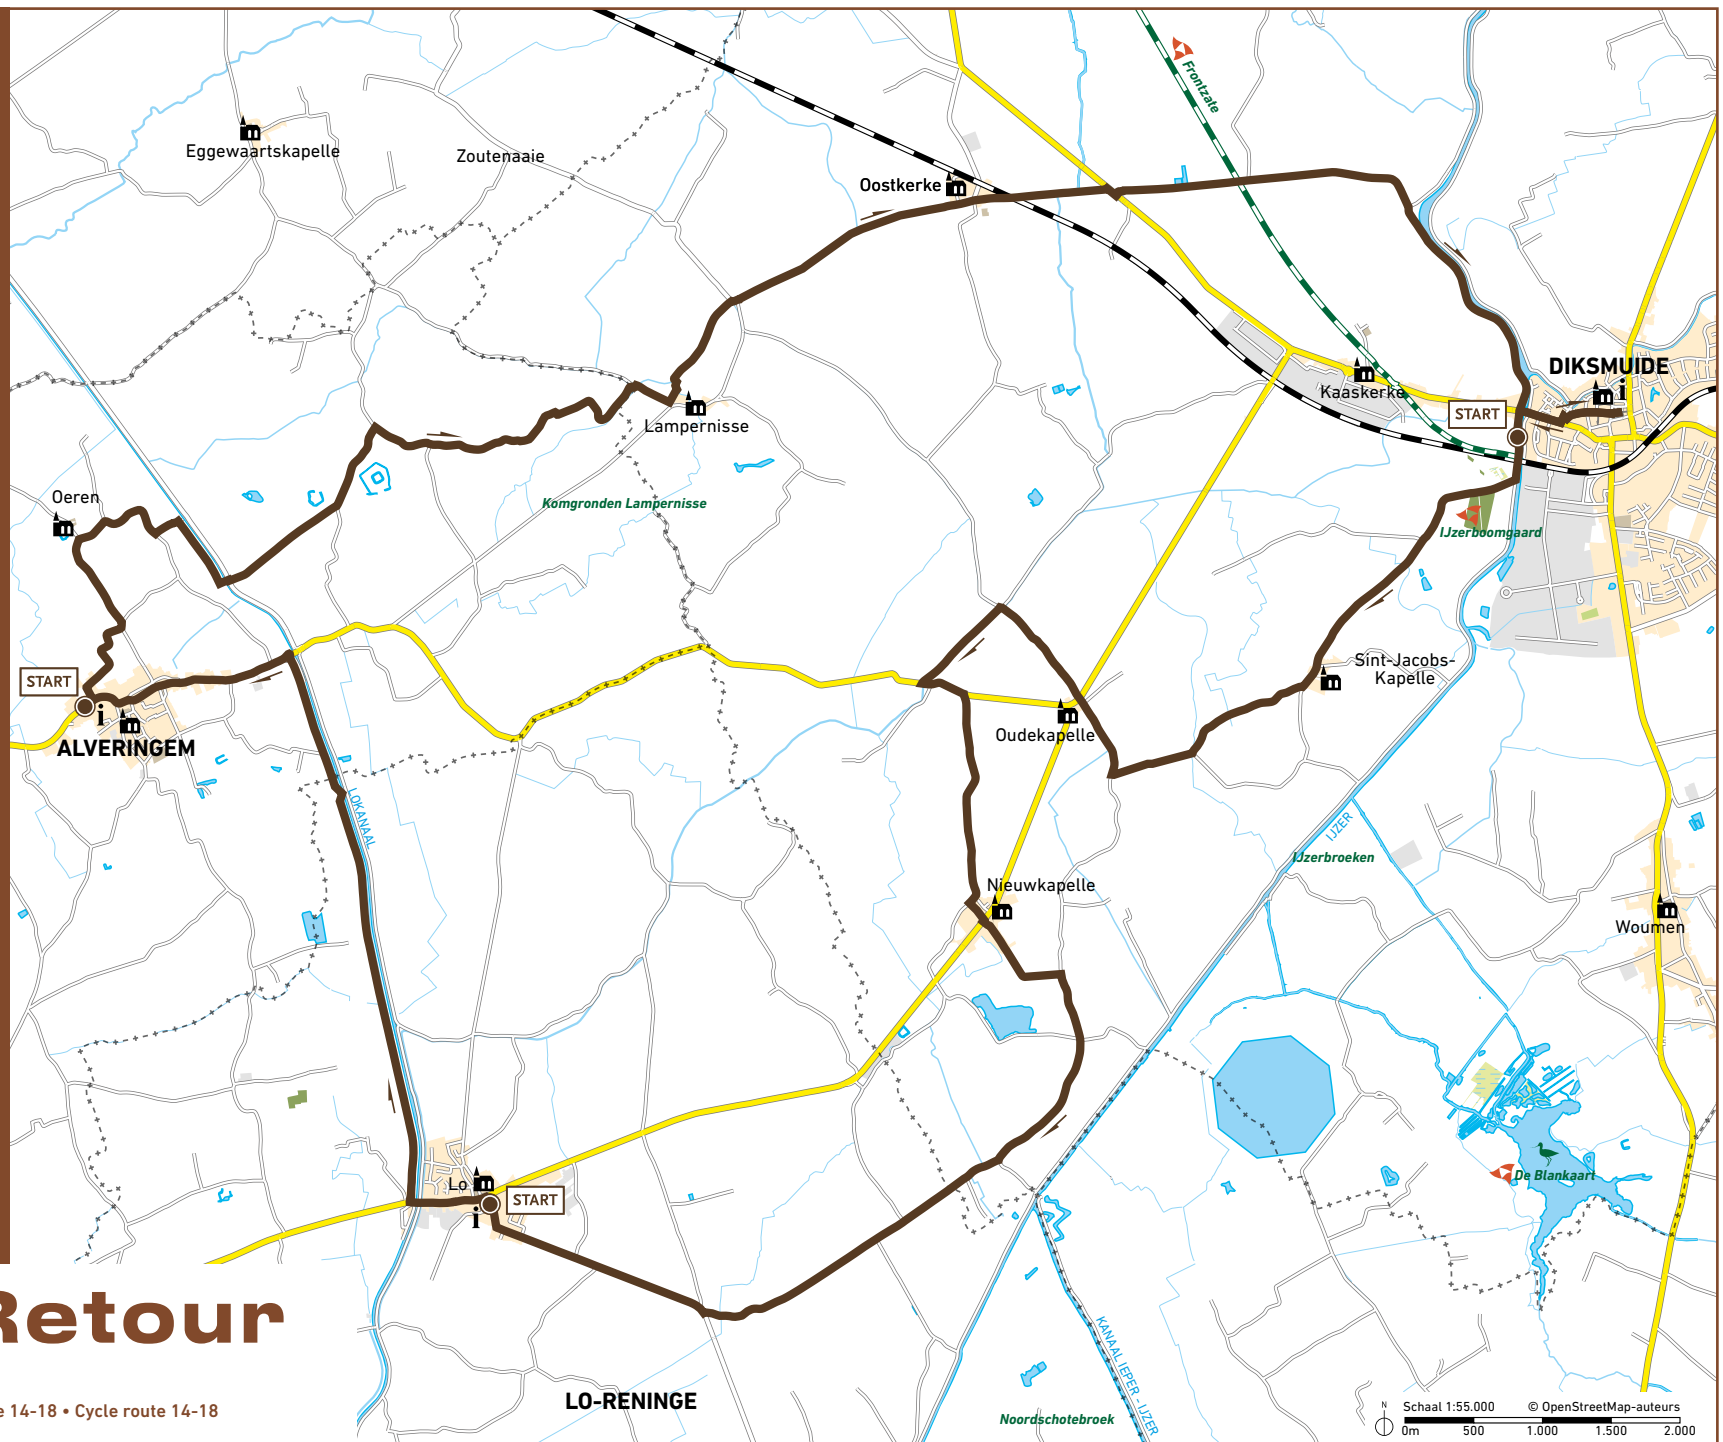

START:
Hof van Wyckhuize,
Gemeentehuis,
Sint-Rijkersstraat 19, Alveringem
51.0119444, 2.7072222
Museum aan de IJzer,
IJzerdijk 49, Diksmuide
51.0316667, 2.8522222
VVV Lo-Reninge,
Bezoekerscentrum Lauka,
Markt 17a, Lo-Reninge
50.9800000, 2.7486111

Allez-Retour

14-18 fietsroute

Itinéraire cycliste 14-18 • Fahrradroute 14-18 • Cycle route 14-18

LO-RENINGE